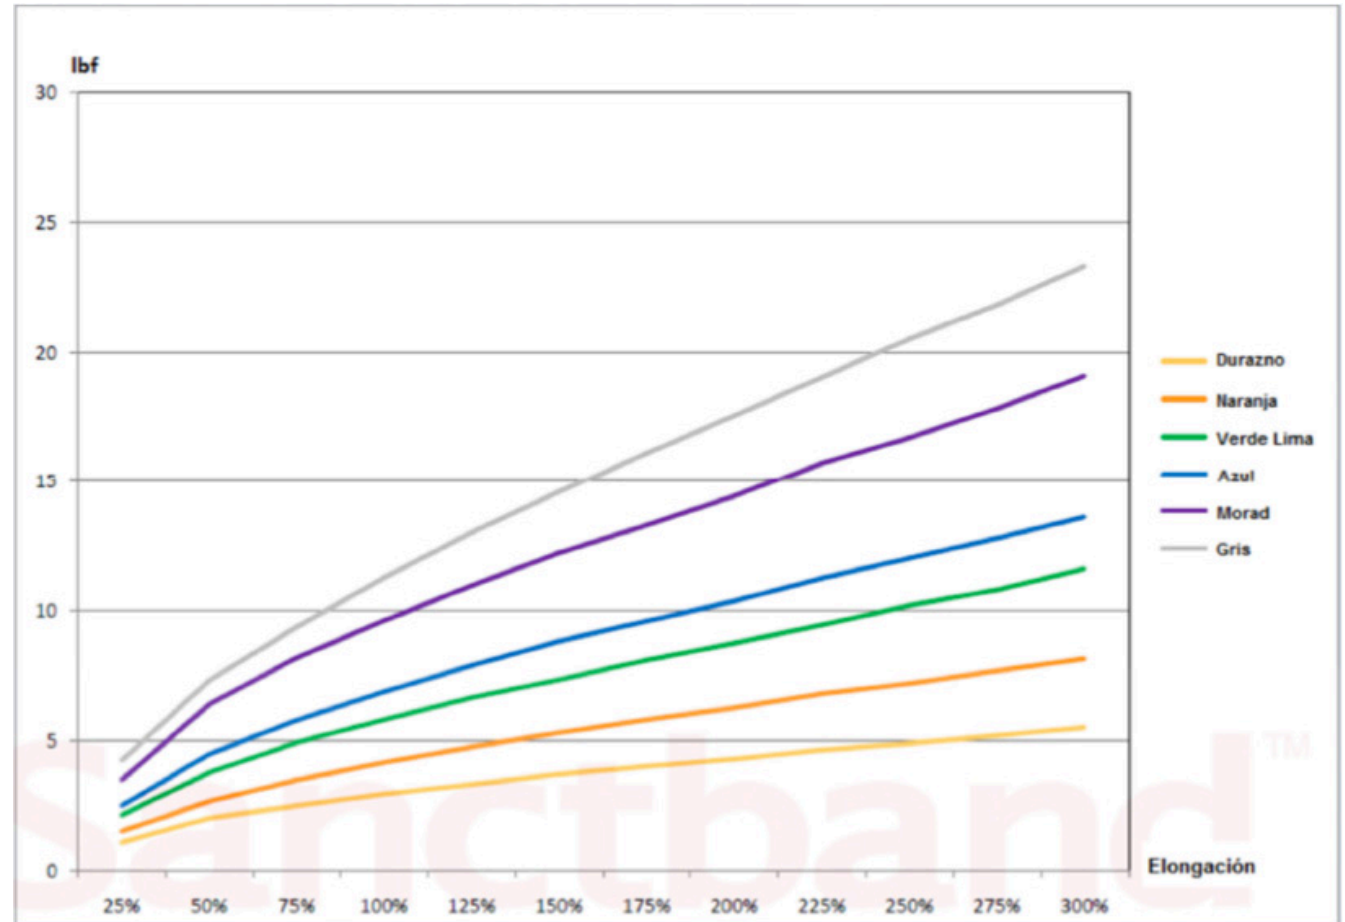

BANDAS DE RESISTENCIA

FUERZA DE ELONGACIÓN PARA BANDAS DE EJERCICIO SANCTBAND
(FUERZA EN PULGADAS)

Elongación %	Durazno	Naranja	Verde Lima	Azul	Morado	Gris
25%	1.10	1.53	2.16	2.51	3.50	4.25
50%	2.03	2.68	3.78	4.49	6.40	7.33
75%	2.51	3.50	4.95	5.81	8.21	9.39
100%	2.95	4.18	5.83	6.89	9.64	11.29
125%	3.34	4.77	6.67	7.90	10.98	13.02
150%	3.72	5.32	7.37	8.84	12.25	14.61
175%	4.03	5.83	8.12	9.61	13.31	16.13
200%	4.31	6.27	8.78	10.38	14.43	17.56
225%	4.66	6.82	9.46	11.26	15.73	19.05
250%	4.91	7.22	10.21	12.03	16.72	20.53
275%	5.20	7.70	10.82	12.80	17.84	21.82
300%	5.52	8.18	11.62	13.62	19.10	23.32

BANDAS DE RESISTENCIA

FUERZA DE ELONGACIÓN PARA BANDAS DE EJERCICIO SANCTBAND

*PRODUCTO SUJETO A DISPONIBILIDAD EN CADA PAÍS

México
fisiolab.mx
Tel. +52 5534 4046

Chile
fisiolabonline.cl
Tel. +56 9 3917 0007

España
fisiolabiberica.com
Tel. +34 91 361 6381