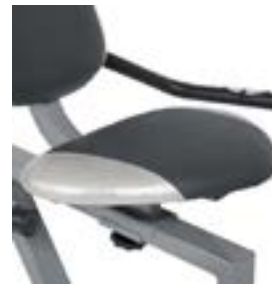

BICICLETA MAGNÉTICA RECUMBENTE

(SF-RB4876)

La nueva bicicleta magnética recumbente te ayuda a mantenerte enfocado y aumentar tu resistencia gracias a su sistema “quiet belt drive” con pedaleo de bajo impacto.

Este equipo es perfecto para cualquier gimnasio o casa gracias a que ayuda a quemar calorías de manera efectiva y cómoda.

Características principales:

- Monitor digital permite monitorear:
 - Distancia
 - Velocidad
 - Tiempo
 - Calorías
 - Pulso y más.
- 8 niveles de resistencia magnética que permiten cambiar la resistencia de pedaleo y personalizar las sesiones de trabajo.

BICICLETA MAGNÉTICA RECUMBENTE

(SF-RB4876)

Pedales

Asiento ajustable

Pantalla a color

*PRODUCTO SUJETO A DISPONIBILIDAD EN CADA PAÍS

México
fisiolab.mx
Tel. +52 5534 4046

Chile
fisiolabonline.cl
Tel. +56 9 3917 0007